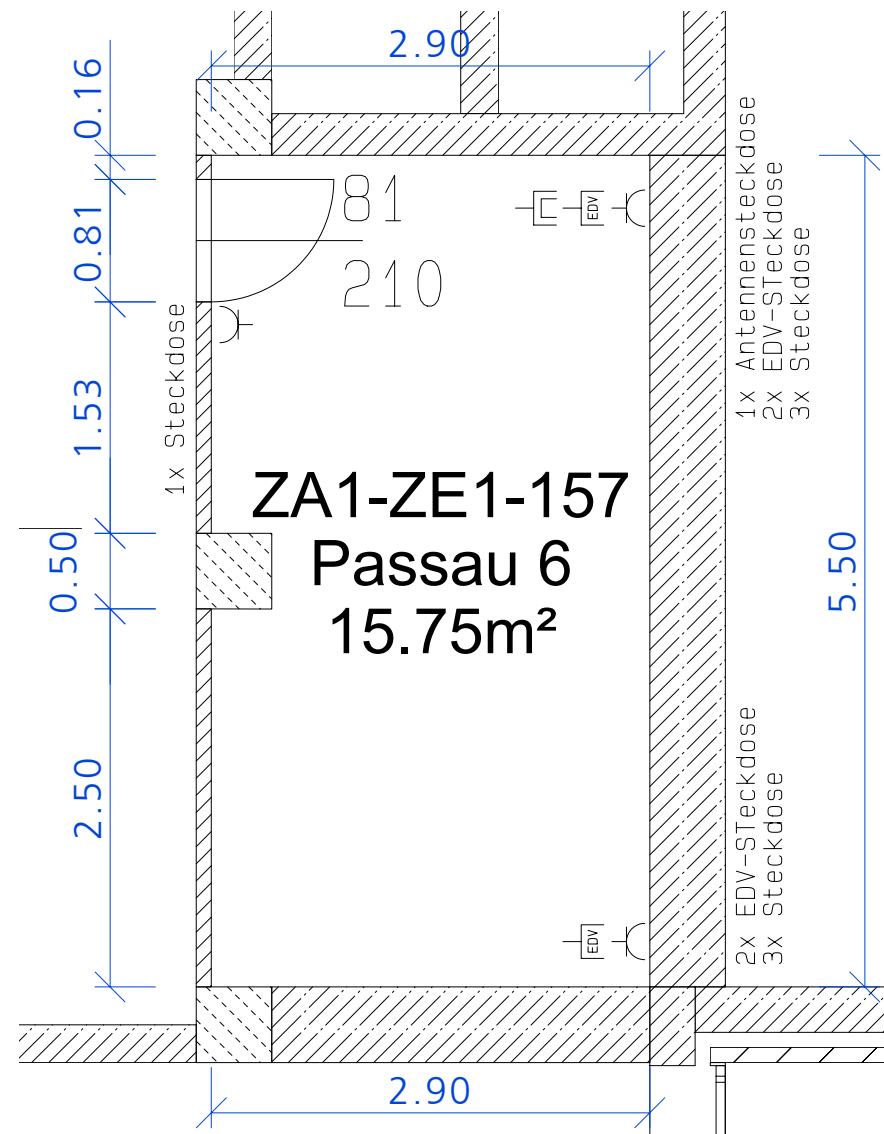

**Mietraum 01.Z1 157 - Passau 6**

Standort	Zentralachse 1-2
Abmaße	5.50m x 2.90m
Fläche	15.75 m <sup>2</sup>
Raumhöhe	UK Decke 3.00m
	UK Lampen 2.90m
Wände	gestrichene Betonwände
Decke	abgehangene Rigipsdecke
Boden	Fliesen
Tageslicht	nein

**Nebenträume / Side rooms**