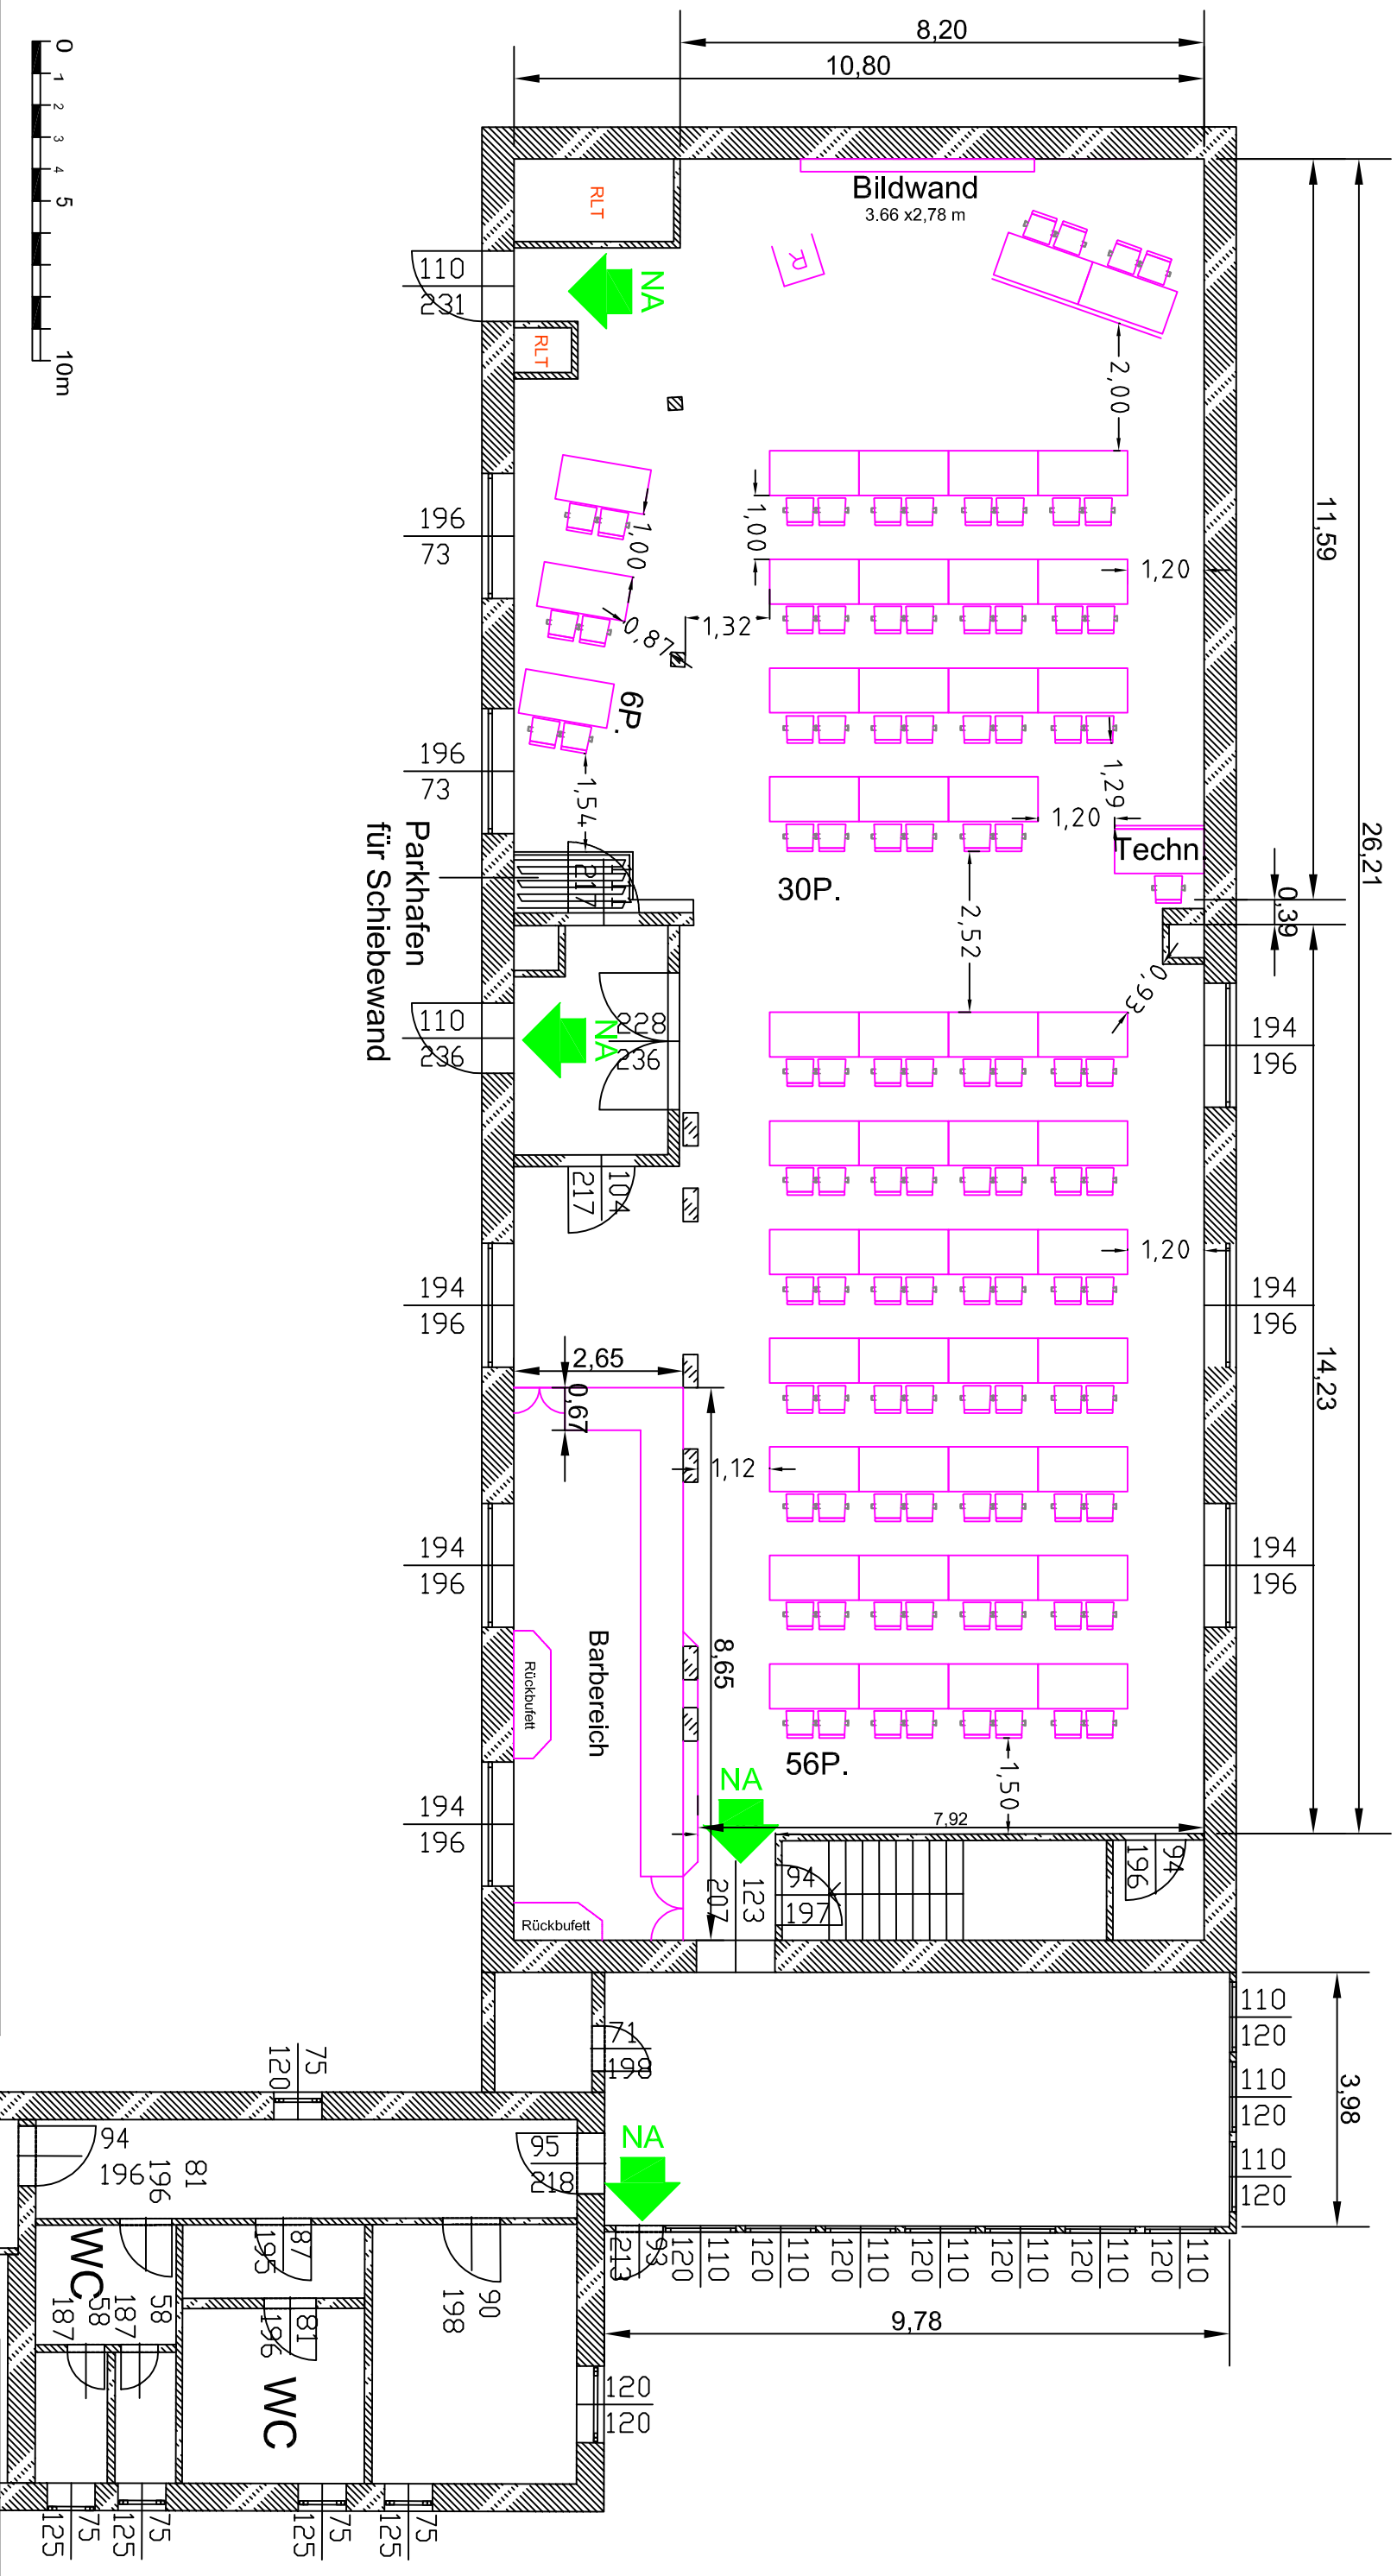

FL 102 (AT 92P.)

LEGENDE

Alle Maße sind vor Ort zu prüfen!

- 2.28m Notausgangsbreite
342 Anzahl Fluchtpersonen
- Notausgang
- Feuermelder/Feuerschneheinrichtung
- Feuerlöscher
- ELT Elektroverteilung
- HV Elektroanschluss
- Hydrant Feuerlöscher/ Hydrant
- AW Zuwasser/ Abwasser
- LSP Lautsprecher m. Stativ
- MK Medienkasten
- MW Modulwand
- RW Rosconl-Wand
- AT Garderobenschränke
- RB Arbeitsstischbestuhlung
- GB Reihenbestuhlung
- T Tisch 70x70cm m. Bestuhlung
- T Tisch 140x70cm m. Bestuhlung
- Stuhlsche mit mind. 120cm Breite
- zwischm den Tischen
- E Eames Sitzgruppe
- D Dolmetscherkabine
- B Beamer
- R Rednerpult
- K Kühltisch
- C Kopiergerät

Messe Berlin

Tiburtius Berlin GmbH
Messezentrum 22
4055 Berlin
Veranstaltung:
Zeitraum:
Funkturn Lounge [AT 92 P.]
Planungsnummer: FL 102 / AT
erstellt: ROT geändert: 01.08.2007

Für die Messe Berlin gepflastert und freigegeben: