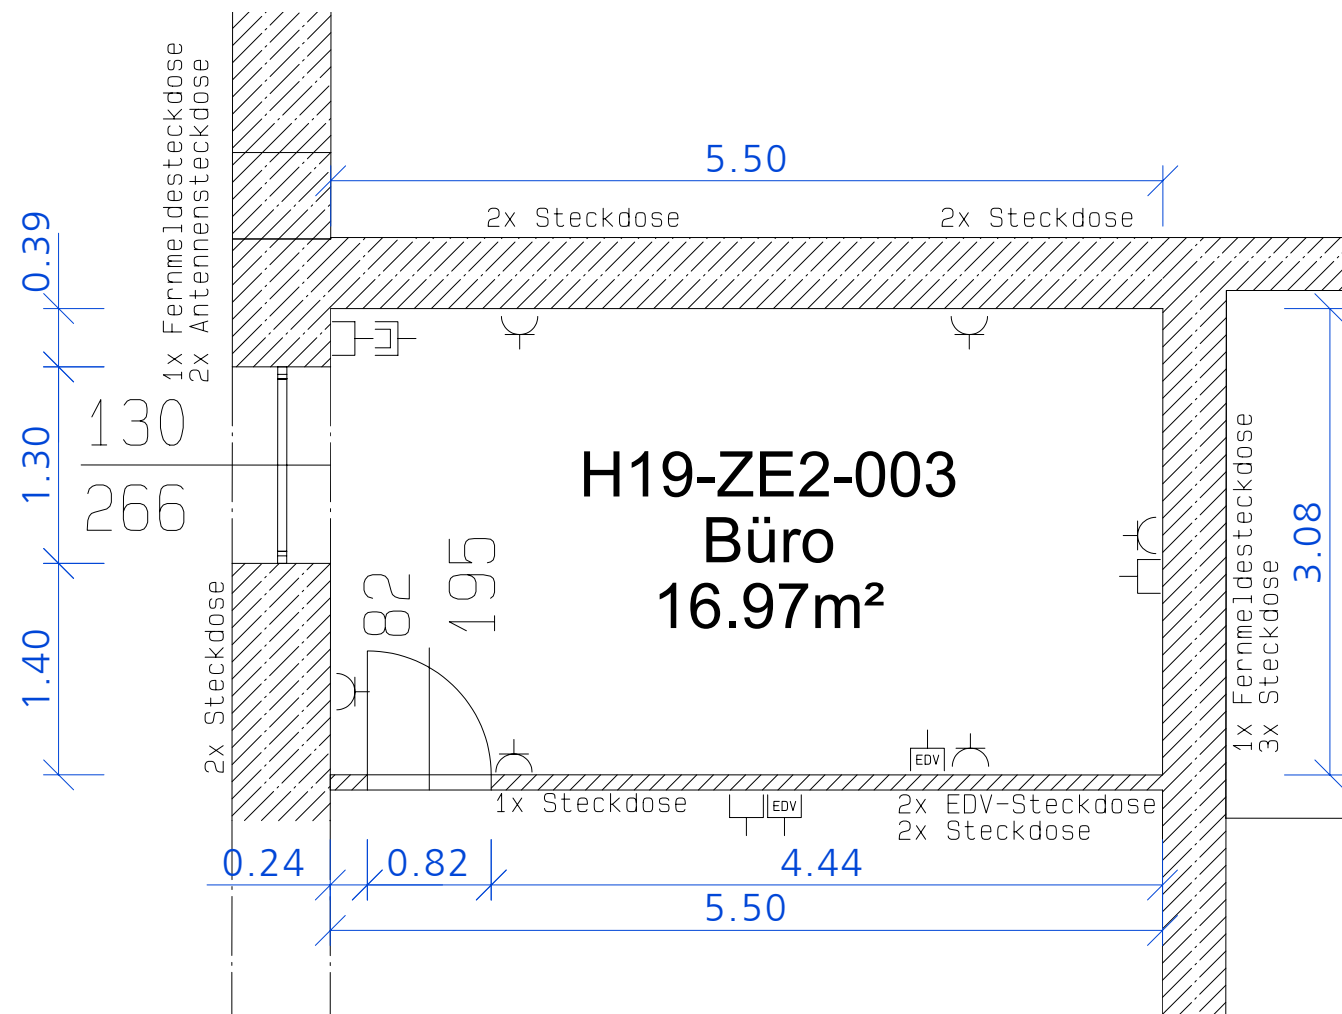

Mietraum 19.Z2 003 - Rostock 3

Standort	Eingang Halle 19 OG
Abmaße	5.50m x 3.08m
Fläche	16.97 m ²
Raumhöhe	UK Decke 3.00m
	UK Lampe 2.49m
Wände	gestrichene Betonwände
Decke	abgehangene Rigipsdecke
Boden	Teppich anthrazit
Tageslicht	ja

Nebenträume / Side rooms