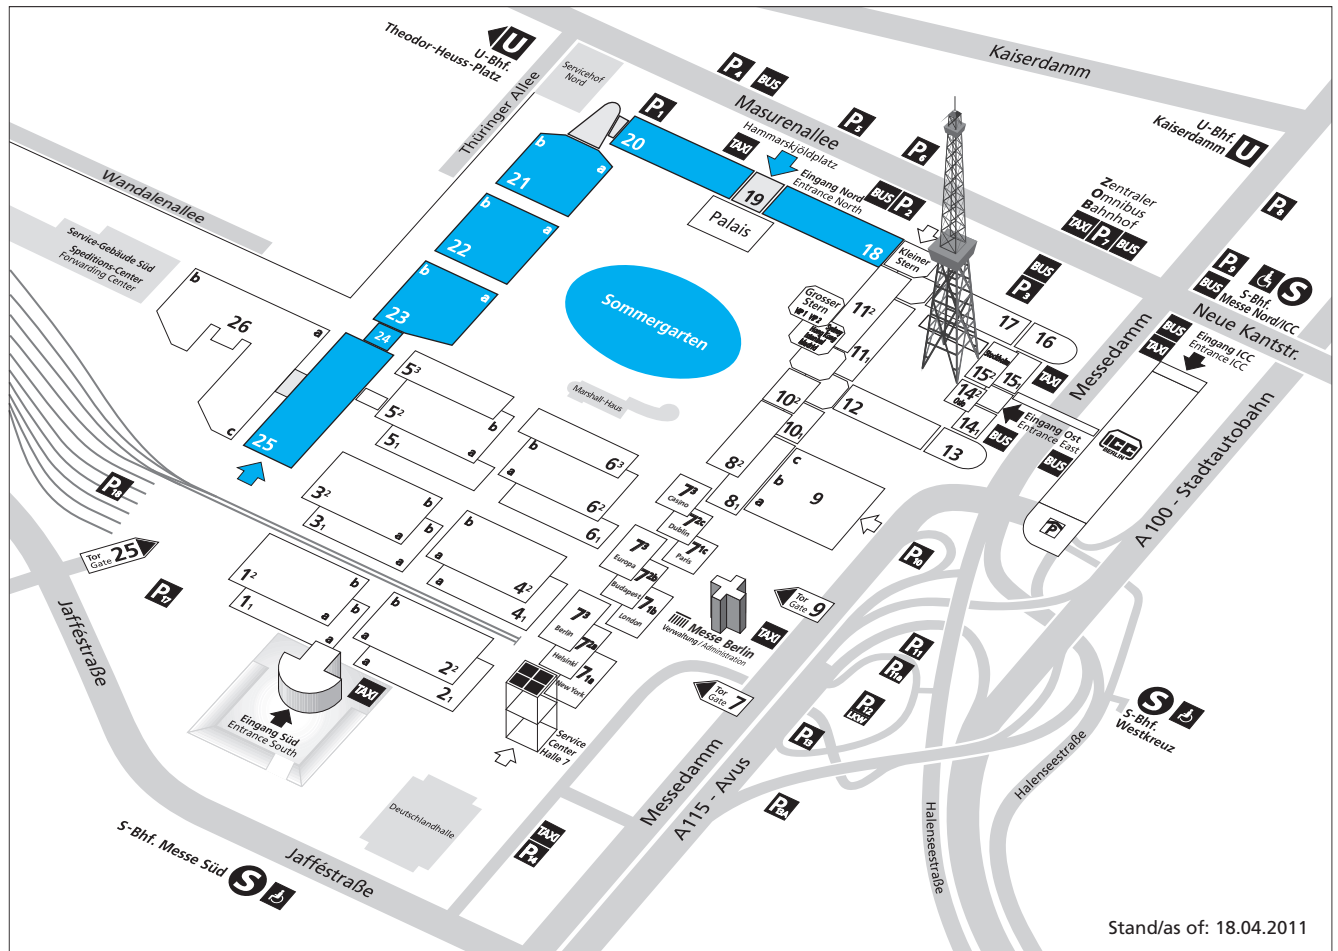

Geländeplan Exhibition grounds

YOU 2012

Eingänge:
Haupteingang Nord, Masurenallee
Halle 25, Jaffestraße