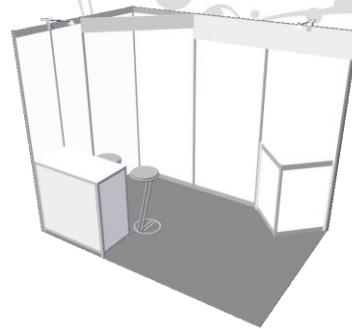

Bestellformular 6 m² Präsentationsfläche auf der YOU-Bildungsinsel 2012

**Neben der Präsentationsfläche, Teppichboden und einem einheitlich
gestalteten Messebereich sind in diesem Leistungspaket enthalten:**

Standbau

- ✓ Wandelemente
- ✓ 2 Klemmstrahler
- ✓ Infocounter, 2 Barhocker
- ✓ Schuko-Strom-Standardanschluss 3,3 kW

Media-Leistungen

- ✓ Integration auf www.you.de im education Segment mit Logo und Verlinkung
- ✓ ggf. Workshop zu einem Thema aus Ihrem Unternehmen in der Schülerlounge
- ✓ ggf. Integration in YOU-Flyer
- ✓ ggf. redaktionelle Integration in den YOU MAG