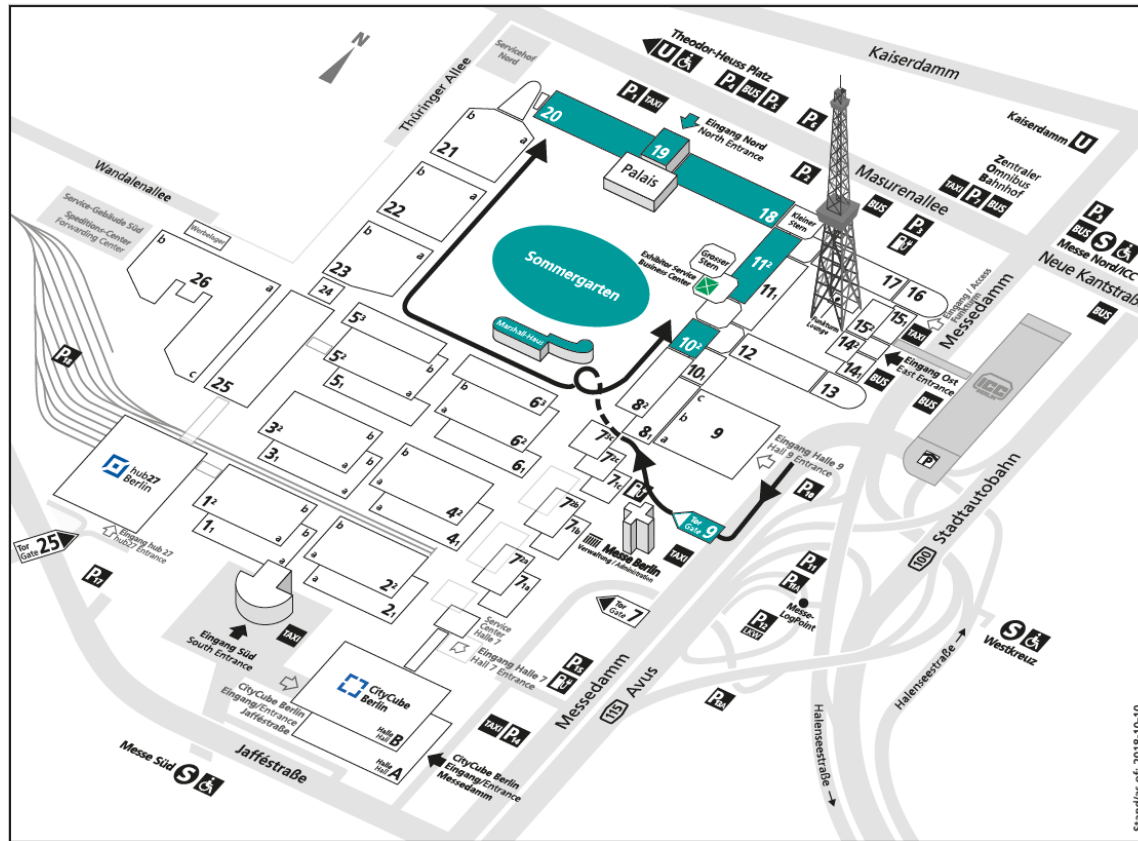

**Zufahrten und
Eingänge zum
Messegelände
(Auf-/ Abbauphase)**

**Hinweise
Zufahrten / Parken**

Auf dem Messegelände ist das Abstellen und Parken nur mit entsprechender Genehmigung zulässig. Unberechtigte Fahrzeuge, Ladeeinheiten auf dem Innengelände werden kostenpflichtig und auf Gefahr des Abstellenden umgesetzt. Abstellmöglichkeiten für LKW befinden sich während des Aufbaues, der Messezeit sowie des Abbaus bestehen auf dem Parkplatz P12 in der AVUS-Nordkurve.